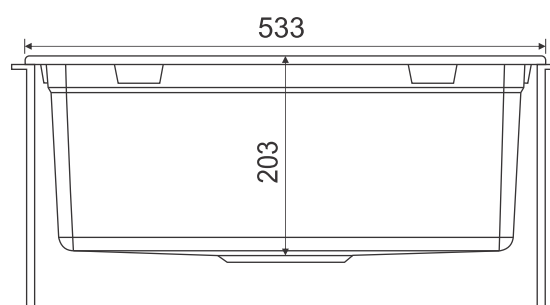

## Eurostone 610 - 46

Dimensions: 18 x 16 inch / 457mm x 406 mm

Bowl Size: 417 mm x 363 mm x 203mm

	FUN CODE	FUN DESCRIPTION	MRP
Carbon Black	114.0596.027	EURODOMO 610-46 3 1/2" WWK NTH C. Black	6890
Coffee	114.0596.030	EURODOMO 610-46 3 1/2" WWK NTH Coffee	6890
Titanium Silver	114.0596.043	EURODOMO 610-46 3 1/2" WWK NTH T. Silver	6890
Graphite (metallic color)	114.0596.047	EURODOMO 610-46 3 1/2" WWK NTH Graphite	7890
Dark Brown	114.0596.048	EURODOMO 610-46 3 1/2" WWK NTH D. Brown	7890
Platinum	114.0596.049	EURODOMO 610-46 3 1/2" WWK NTH Platinum	7890

## Eurostone 610 - 53

Dimensions: 21 x 18 inch / 533mm x 475 mm

Bowl Size: 468 mm x 391 mm x 203mm

Carbon Black

Coffee

Titanium Silver

Graphite  
(metallic color)

Dark Brown