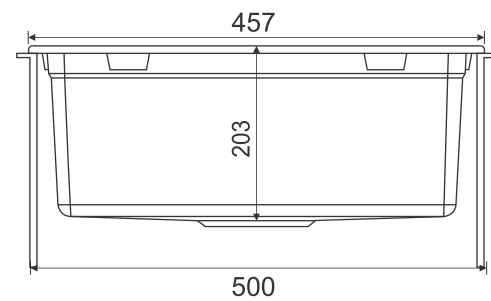

## Eurostone 610 - 46

Dimensions: 18 x 16 inch / 457mm x 406 mm

Bowl Size: 417 mm x 363 mm x 203mm

	FUN CODE	FUN DESCRIPTION	MRP
Carbon Black	114.0596.027	EURODOMO 610-46 3 1/2" WWK NTH C. Black	6890
Coffee	114.0596.030	EURODOMO 610-46 3 1/2" WWK NTH Coffee	6890
Titanium Silver	114.0596.043	EURODOMO 610-46 3 1/2" WWK NTH T. Silver	6890
Graphite (metallic color)	114.0596.047	EURODOMO 610-46 3 1/2" WWK NTH Graphite	7890
Dark Brown	114.0596.048	EURODOMO 610-46 3 1/2" WWK NTH D. Brown	7890
Platinum	114.0596.049	EURODOMO 610-46 3 1/2" WWK NTH Platinum	7890